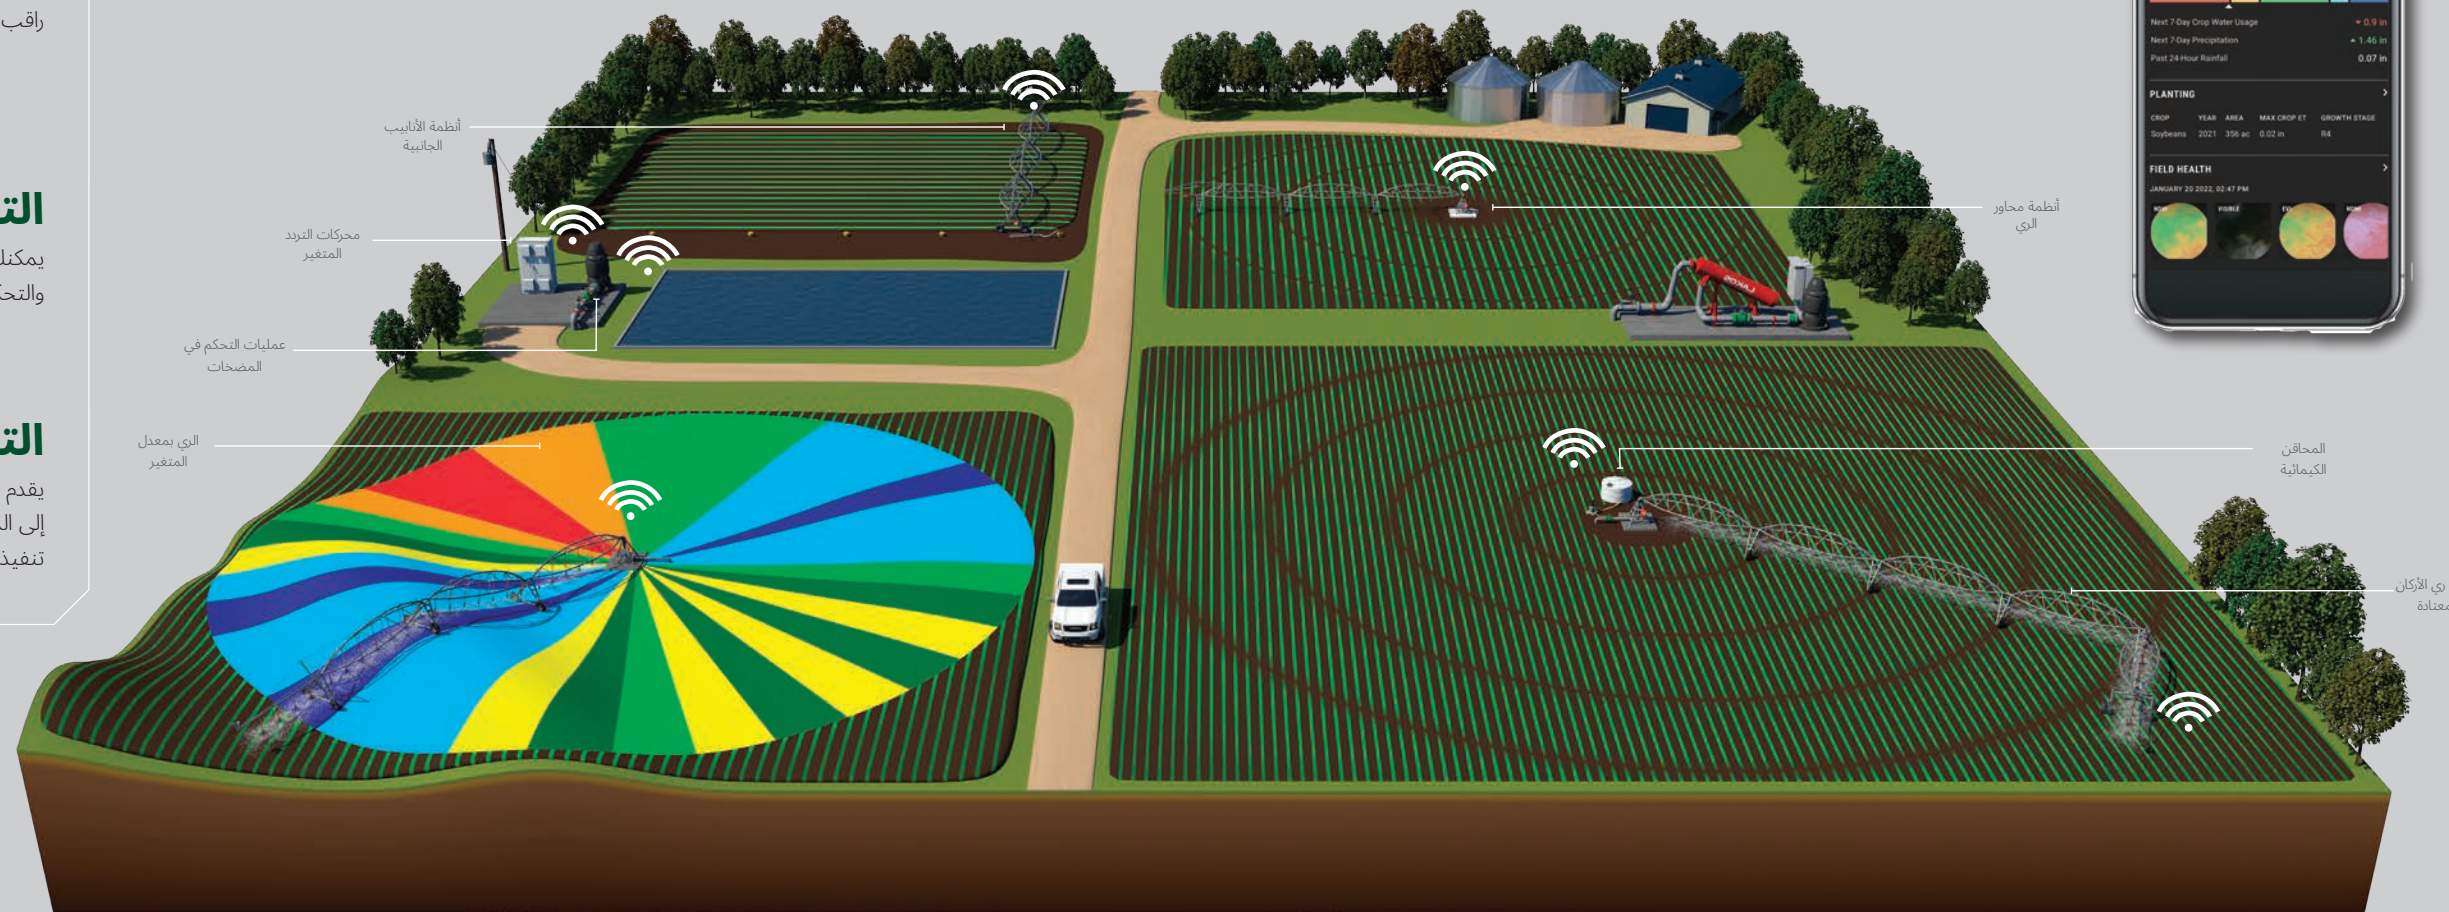

يكون المزارع المستخدم لـ FieldNET على علم بالوقت والوقود والعمالة، بمجرد تخصيصه لمراقبة عملية الري المحوري ويمكن الآن توجيه اتخاذ القرارات بشأن الري لتحقيق مساعي أكثر إنتاجية وربحية.

وتعد العمالة من الموارد الهامة للمزارعين – فلماذا تضيع وقتا ثميناً في القيادة من محور لآخر للتحقق من حالة العملية؟ يقدم FieldNET حالة الري لجميع الحقول، أياً كان مكان وجودها. ويتضمن كل اشتراك FieldNET مع WaterTrendSM، والتنبؤ بحالة الحقل واستخدام المياه والمحصول لمدة 7 أيام، مما يعطي المزارعين الرؤى والبصائر اللازمة لاتخاذ القرارات الفعالة بشأن استخدام المياه.

يتمحور الري الحديث حول الدقة - والكمية الصحيحة من المياه وفي المكان الصحيح في الوقت الصحيح.

تتكامل التقنيات المملوكة للشركة والتي تأتي وراء FieldNET بسلسلة مع جميع مكونات نظام الري الخاص بك، من المضخة إلى المحور، بغض النظر عن العلامة التجارية الخاصة بالمحور. هناك خيارات تم وضعها لتناسب احتياجات كل مزارع، من المراقبة عن بعد إلى التحكم الكامل عن بعد.

أنظمة محاور الري

المحافن الكيميائية

أنظمة ري الأركان المعتادة

أنظمة الأنابيب الخائبية

محركات التردد المتغير

عمليات التحكم في المضخات

الري بمعدل المتغير

المراقب

راقب الحقول الخاصة بك دون أن تتواجد بها بالفعل.

التحكم

يمكنك إدارة المحاور والأنابيب الفرعية وغير ذلك الكثير والتحكم فيها عن بعد.

التحليل والتطبيق

يقدم توصيات الري التي يتم تحديثها باستمرار استنادًا إلى المحاصيل والحقول والطقس لديك، كما يتيح لك تنفيذ الخطط بلمسة زر واحدة.