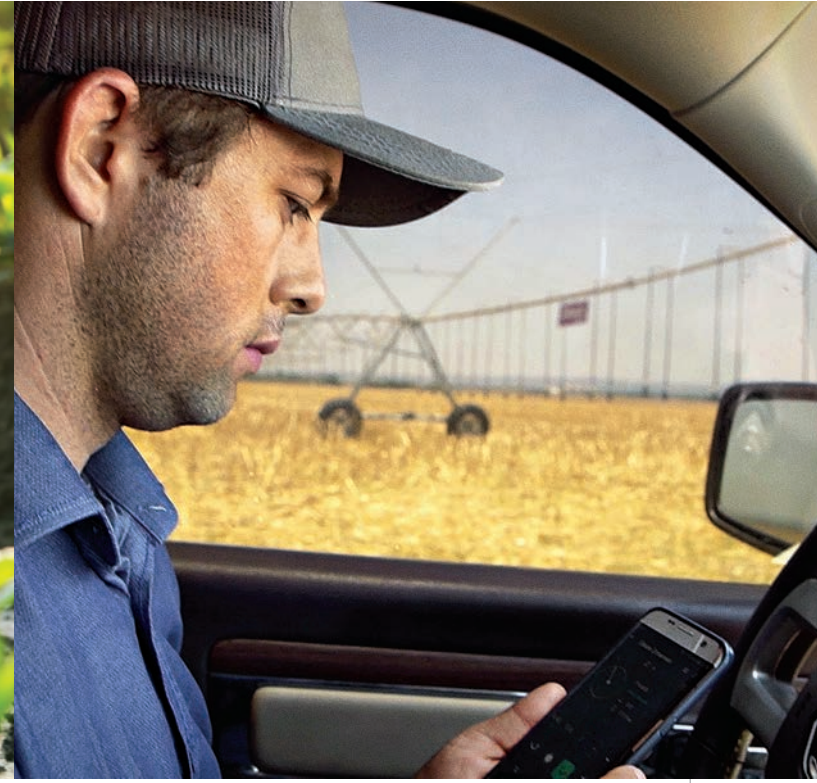

يقدم FIELDNET ADVISOR النصيحة بشأن الري بناء على حقولك ومحاصيلك واحتياجاتك.

بالاستفادة من بيانات الطقس التاريخية التي تم جمعها على مدى عقود من الزمان وظروف الرطوبة في الزمن الحقيقي وبيانات التربة، يقدم FieldNET Advisor توصية ذكية ومستنيرة بشأن الري. يمد الذكاء الاصطناعي المتقدم الطاقة إلى التكنولوجيا القائمة على السحابة الرائدة صناعيا لتحليل حقولك وبيئتك المحلية الفريدة من نوعها ويقدم توصيات مخصصة قابلة للتنفيذ حول كمية المياه التي يجب التخلص منها، أي ومتى يمكن التخلص منها.

إن كفاءة المياه والطاقة هذه لا تفيد المزارع فحسب، بل أنها أيضا تعود بالنفع على الكوكب بأسره. شاهد التأثير العالمي الذي يحدثه مزارعو FieldNET على الرابط: Lindsay.com/global-impact.

الاستدامة في المستوى التالي.

تحسين الاستدامة

الحفاظ على المياه والطاقة مع تقليل فقد المغذيات. يساعد هذا على ضمان بقاء واستمرار عملياتك للأجيال القادمة.

ليس هناك حاجة لأي محطات أرصاد جوية أو مجسات رطوبة

تساعد التوصيات بشأن الري على تحقيق أقصى قدر من إنتاجية الغلة وأداء المحاصيل عن طريق الحد من الإجهاد المائي ورشح المغذيات، بدون تكلفة تركيب مجسات أو جسات إضافية في الحقل ودون الحاجة إجراء فحص بصري لكل محصول.

أداة واحدة سهلة الاستخدام

تُدمج بسهولة في منصة المراقبة والتحكم عن بُعد الخاصة بـ FieldNET، ويمكن للمزارعين تنفيذ قرارات الري بسرعة ومراقبة تقدمهم من مكان واحد.

القرارات الأكثر استنارة

أحصل على توصيات ري بسيطة قائمة على العلم من بيانات الحقل وإمكانيات الحوسبة السحابية والتعلم الآلي وأبحاث المحاصيل والري التي تم إجراؤها على مدى 40 عام.