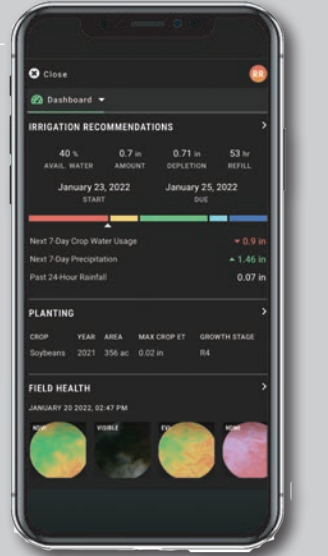

أفوكا، تسمانيا

7:15 م

استيراد بيانات التربة تلقائياً

ظروف الحقل المحلية المخصصة

خريطة استنزاف ماء التربة التفصيلية

هطول الأمطار التاريخي والحالي والمتوقع

10:00 م

عندما يختتم توماس يومه يعد FieldNET Advisor مصدرا موثوقا للنصائح لمساعدته على متابعة متطلبات الري في عملياته، أينما كان. وذلك يساعده على النوم بشكل أفضل أثناء الليل.

توصيات الري الناتجة عن الذكاء الصناعي (AI)

تحسين توصيات الري ذات المعدل المتغير باستمرار

تكامل شريك البيانات

تنفيذ التوصيات عن بعد

السيطرة على عملية الري الخاصة بك بأكملها.

المزيد من الثقة. المزيد من الوقت. المزيد من راحة البال.

يتمحور الري الحديث حول الدقة - والكمية الصحيحة من المياه وفي المكان الصحيح في الوقت الصحيح.

تتكامل التقنيات المملوكة للشركة والتي تأتي وراء FieldNET بسلسلة مع جميع مكونات نظام الري الخاص بك، من المضخة إلى المحور، بغض النظر عن العلامة التجارية الخاصة بالمحور. هناك خيارات تم وضعها لتناسب احتياجات كل مزارع، من المراقبة عن بعد إلى التحكم الكامل عن بعد.

راقب الحقول الخاصة بك دون أن تتواجد بها بالفعل.

التحكم

يمكنك إدارة المحاور والأنابيب الفرعية وغير ذلك الكثير والتحكم فيها عن بعد.

التحليل والتطبيق

يقدم توصيات الري التي يتم تحديثها باستمرار استنادًا إلى المحاصيل والحقول والطقس لديك، كما يتيح لك تنفيذ الخطط بلمسة زر واحدة.